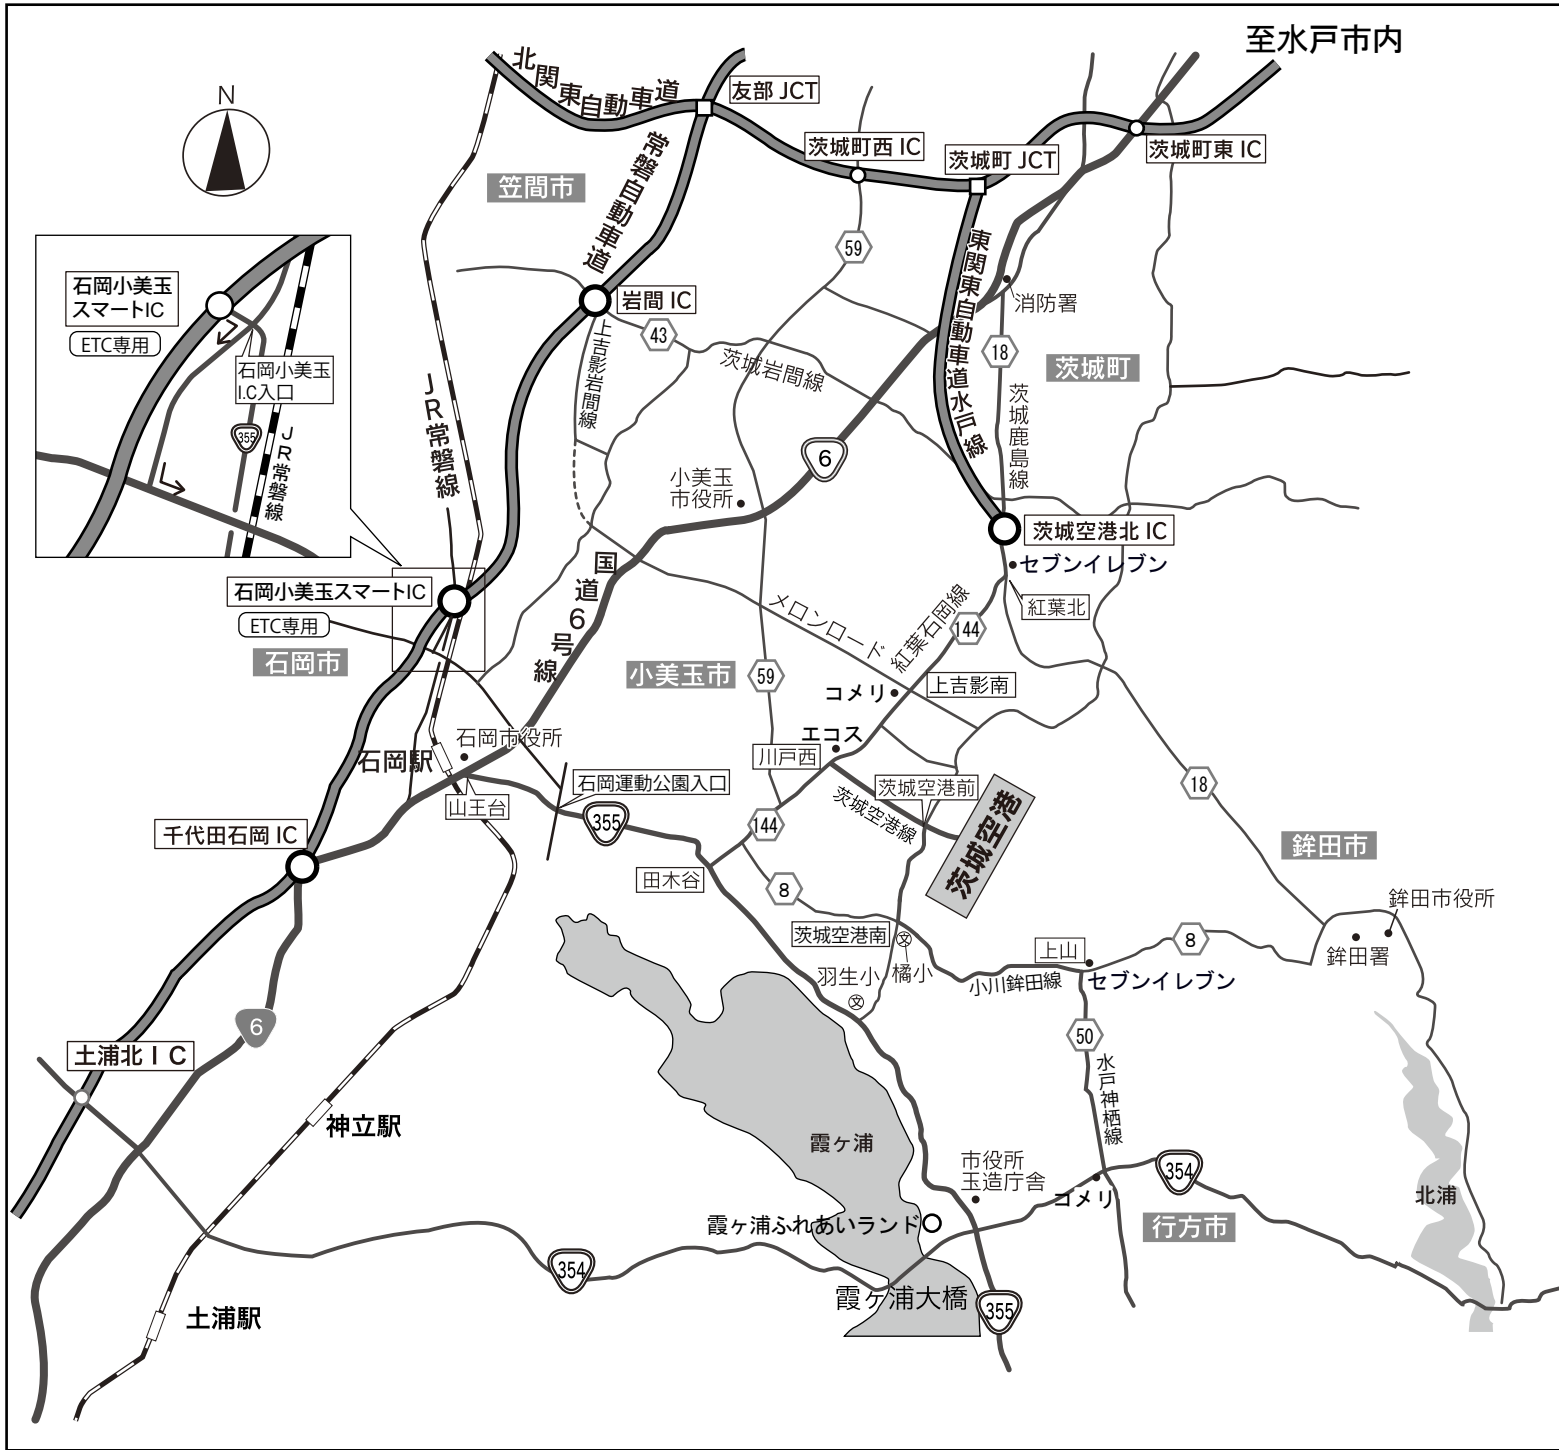

茨城空港周辺地図

- 東関東自動車道水戸線 茨城空港北インターチェンジから 約9km 約13分
 - 常磐自動車道 千代田石岡インターチェンジから 約17km 約25分
 - 常磐自動車道 石岡小美玉スマートインターチェンジ(ETC専用)から 約17km 約25分
 - 常磐自動車道 岩間インターチェンジから 約19km 約29分
- ※時間はおおよその目安です。道路状況等により変わることがあります。

○カーナビをご利用の方へ
 「茨城空港」でルート検索できない場合、空港周辺の公共施設である「小美玉市小川総合支所(小美玉市)」
 又は「小川北中学校(小美玉市)」で検索してみてください。空港周辺まで案内されますので、そこから案内
 サインに従って来場してください。両所から5～10分程度でご来場いただけます。