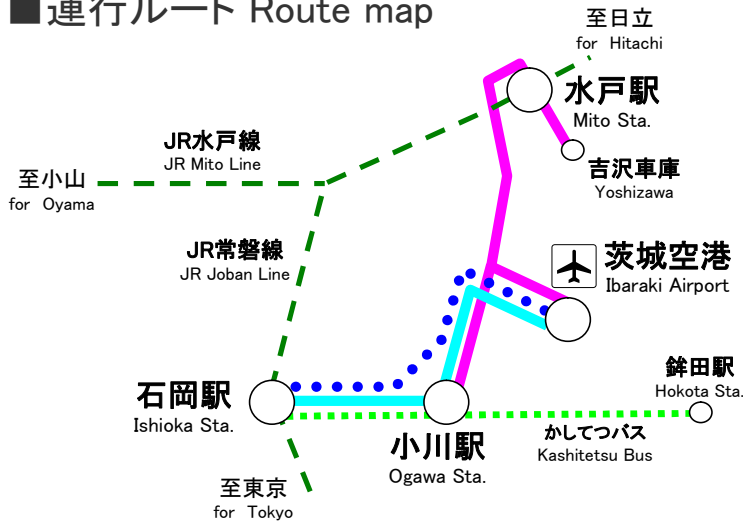

茨城空港連絡バス Ibaraki Airport access bus

■運行ルート Route map

- 水戸駅～茨城空港～小川駅
- 石岡駅～小川駅～茨城空港
- 石岡駅～(直行)～茨城空港
- - - - 石岡駅～小川駅～鉾田駅

■運行時刻表 Timetable

2010/3/11～

石岡駅 ③番のりば Ishioka Sta.	小川駅 Ogawa Sta.	茨城空港 ②番のりば Ibaraki Airport	水戸駅北口 Mito Sta.	吉沢車庫 Yoshizawa	吉沢車庫 Yoshizawa	水戸駅北口 ⑥番のりば Mito Sta.	茨城空港 ①番のりば Ibaraki Airport	小川駅 Ogawa Sta.	石岡駅 Ishioka Sta.
8:20	8:40					8:20	9:25	9:45	
	8:55	9:10	10:20	10:47				○ 10:00	○ 10:25
9:10	→	9:40	4/16から運行予定		4/16から運行予定		9:50	→	10:25
9:20	9:40				○ 9:13	○ 9:40	○ 10:45	○ 11:05	
	10:00	10:15	11:25	11:52				11:30	11:55
10:35	10:50	11:10				10:50	11:55	12:15	
11:35	11:50	12:10						12:15	12:40
12:05	12:25						※ 12:30	→	※ 13:05
	12:30	12:45	13:55				13:00	13:15	13:40
13:35	13:55				12:03	12:30	13:35	13:55	
	14:10	14:25	15:35					13:55	14:20
14:35	14:55				○ 13:03	○ 13:30	○ 14:35	○ 14:55	
	○ 15:10	○ 15:25	○ 16:35					15:00	15:25
					14:03	14:30	15:35	15:55	
								○ 15:55	○ 16:20
								◎ 16:00	◎ 16:25

○: 土日運休 (not available on weekends and holidays) ◎: 土日運行 (available on weekends and holidays)

※: 航空便到着に対応して時刻変更あり (departure time will change in accordance with flight arrival times.)

斜字: かしてつバス小川駅乗継ぎ便 (遅延により接続できない場合があります。)

(italic type: connected bus in Ogawa Sta. Sorry, it is likely not to connect it by the delay.)

■運賃表 Fare list

水戸ルート	吉沢車庫 Yoshizawa	水戸駅北口 Mito Sta.	県庁前 Ibaraki Pref.	奥ノ谷 Okunoya	茨城空港 Ibaraki Airport
小川駅 Ogawa Sta.	1120	1120	920	710	380
茨城空港 Ibaraki Airport	1120	1100	890	690	
奥ノ谷 Okunoya	820	610	340		
県庁前 Ibaraki Pref.	610	380			
水戸駅北口 Mito Sta.	340				

石岡ルート	石岡駅 Ishioka Sta.	茨城空港 Ibaraki Airport
小川駅 Ogawa Sta.	390	380
茨城空港 Ibaraki Airport	600	

「茨城空港ダブルチケット」 1000円
 石岡駅⇄茨城空港間の2枚綴り回数券です
 往復または片道2回で1200円⇒1000円でオクです!
 小川駅で乗継ぎ乗車(770円⇒実質500円)できます。
 バス車内で発売しております。