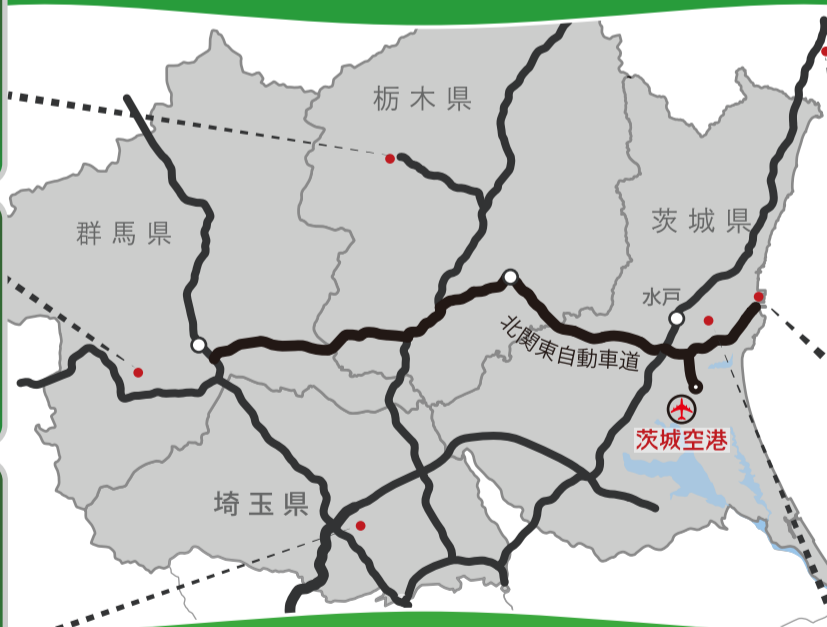

日光

世界遺産 富岡製糸場

画像提供: 富岡市

川越

スパリゾートハワイアンズ

国営ひたち海浜公園

偕楽園

1000YEN RENT-A-CARPLUS CAMPAIGN TAKE-OFF