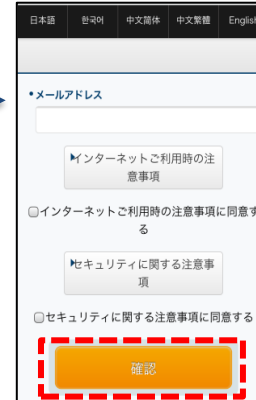

Free Wi-Fi WEBブラウザ認証手順(メールアドレス)画面

SSID接続から10分以内に以下の認証手順操作を行わないと切断されます。

メールアドレス認証

設定

SSIDに接続

WEBブラウザ

①ポータルトップページ表示 ②エントリーページ表示

③メールアドレス入力
利用上の注意事項などに同意④メールアドレス確認